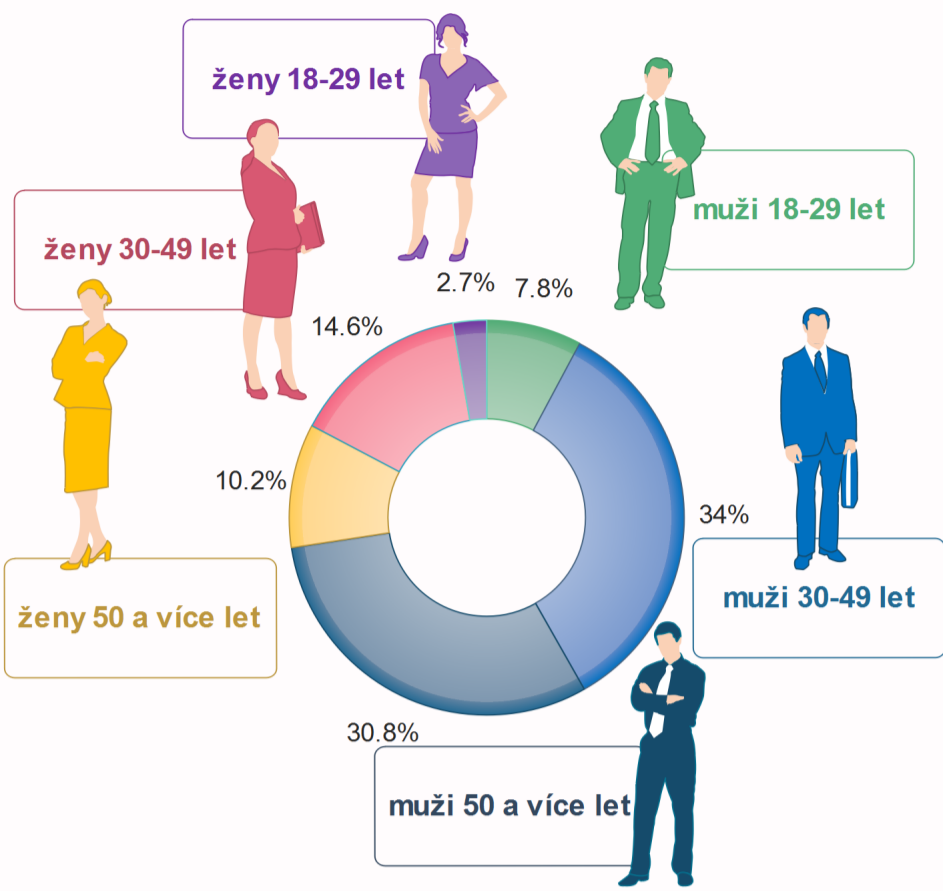

Jihočeský kraj

Krajské volby

2016

Kandidáti rozdělení podle pohlaví a věku

Výsledky voleb

Počet hlasů v %

Počet mandátů

55

ČSSD 15 mandátů

ANO 2011 12 mandátů

ODS 8 mandátů

KSČM 7 mandátů

PRO JIŽNÍ ČECHY
Starostové, HOPB a TOP 09 5 mandátů

KDU-ČSL 4 mandáty

Jihočeši 2012 4 mandáty

Počet mandátů v %