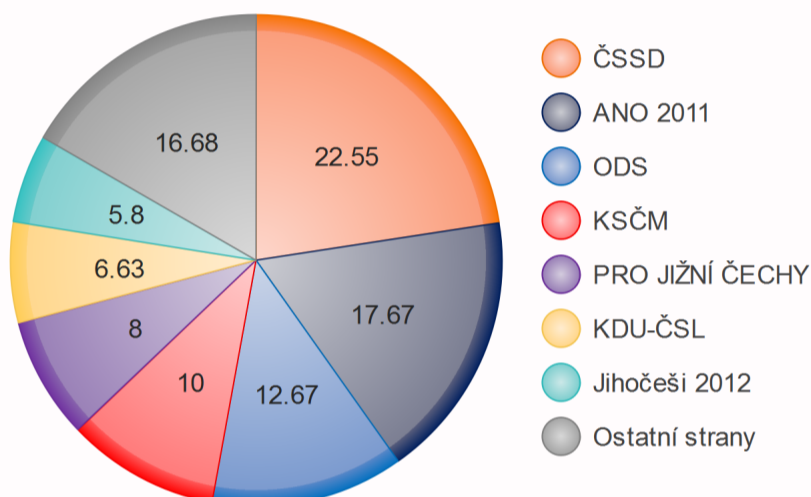

Jihočeský kraj

Krajské volby

2016

Kandidáti rozdělení podle pohlaví a věku

Výsledky voleb

Počet hlasů v %

Počet mandátů

55

ČSSD 15 mandátů

ANO 2011 12 mandátů

ODS 8 mandátů

KSČM 7 mandátů

PRO JIŽNÍ ČECHY
Starostové, HOPB a TOP 09 5 mandátů

KDU-ČSL 4 mandáty

Jihočeši 2012 4 mandáty

Počet mandátů v %