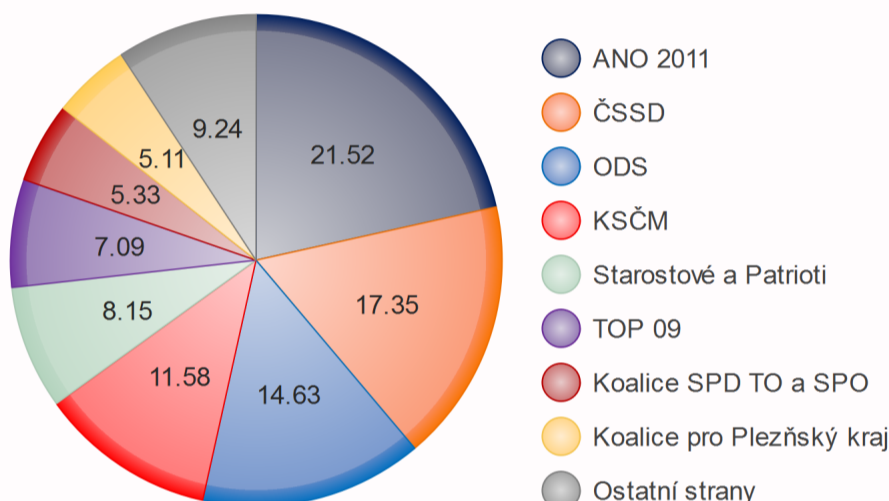

Plzeňský kraj Krajské volby 2016

Kandidáti rozdělení podle pohlaví a věku

Výsledky voleb

Počet hlasů v %

Počet mandátů

45

ANO 2011 11 mandátů

ČSSD 9 mandátů

ODS 8 mandátů

KSČM 6 mandátů

**Starostové a Patrioti 4 mandáty
s podporou Svobodných a soukromíků**

TOP 09 3 mandáty

Koalice SPD TO a SPO 2 mandáty

**Koalice pro Plzeňský kraj 2 mandáty
KDU-ČSL, Strana zelených, hnutí Nestraníci**