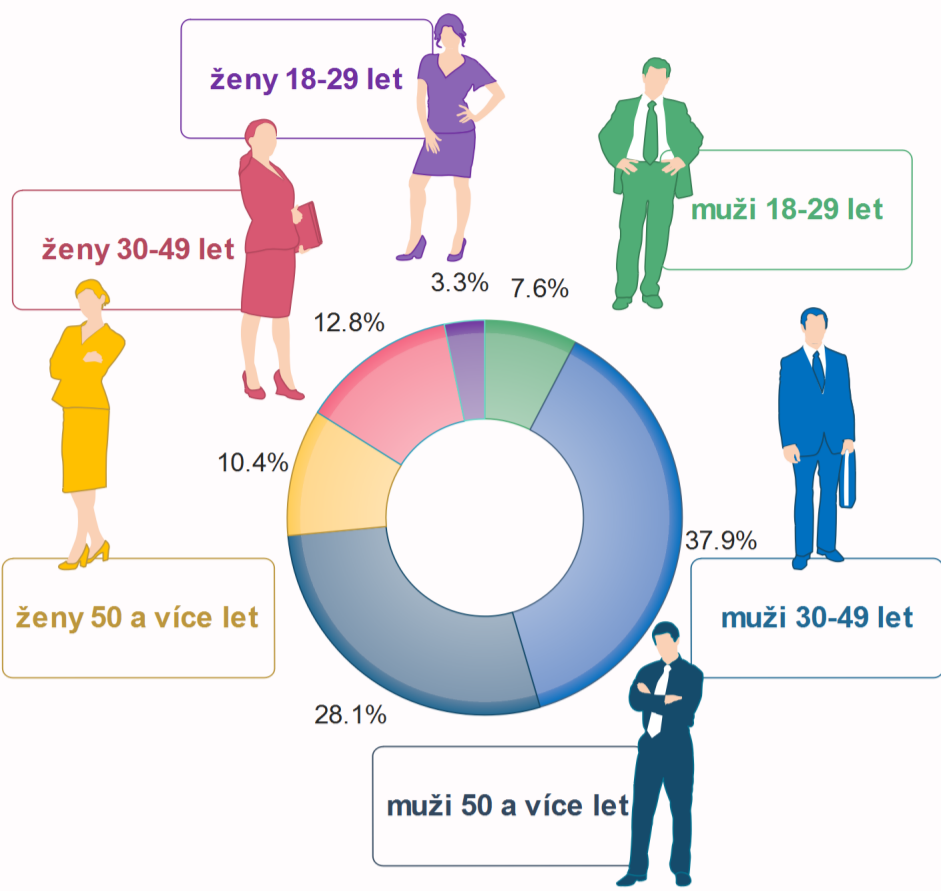

Plzeňský kraj Krajské volby 2016

Kandidáti rozdělení podle pohlaví a věku

Výsledky voleb

Počet hlasů v %

Počet mandátů

45

ANO 2011 11 mandátů

ČSSD 9 mandátů

ODS 8 mandátů

KSČM 6 mandátů

**Starostové a Patrioti 4 mandáty
s podporou Svobodných a soukromíků**

TOP 09 3 mandáty

Koalice SPD TO a SPO 2 mandáty

**Koalice pro Plzeňský kraj 2 mandáty
KDU-ČSL, Strana zelených, hnutí Nestraníci**

Počet mandátů v %