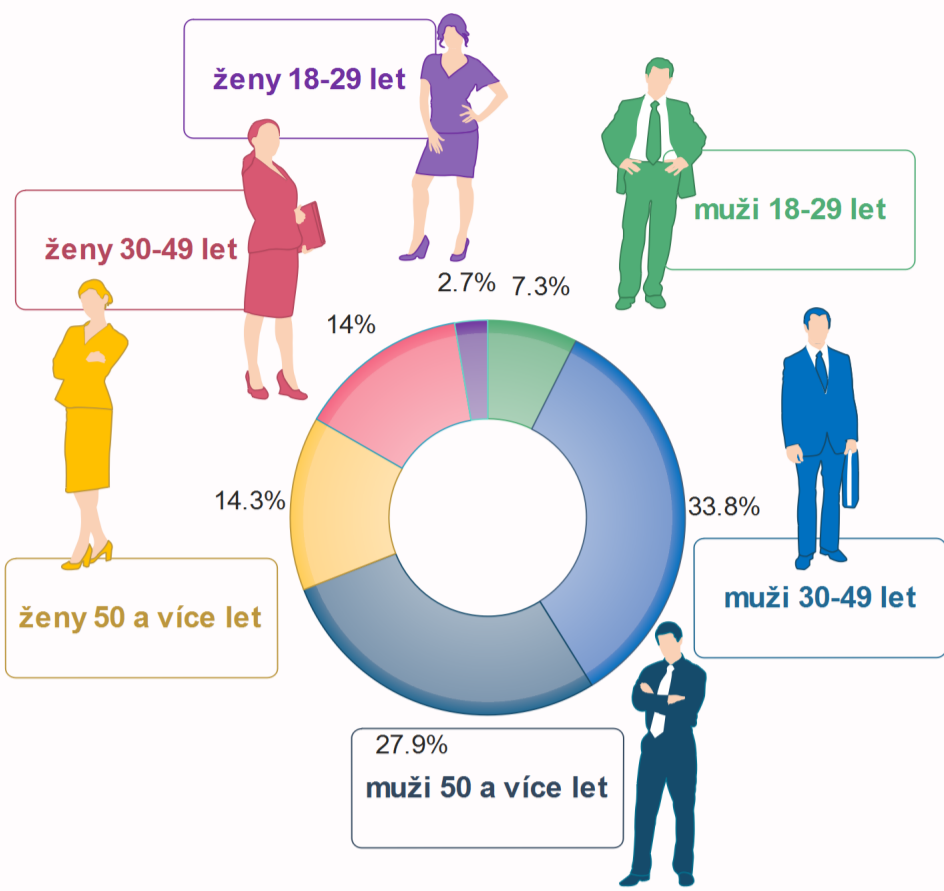

Jihomoravský kraj

Krajské volby

2016

Kandidáti rozdělení podle pohlaví a věku

Výsledky voleb

Počet hlasů v %

Počet mandátů

65

ANO 2011	15 mandátů
KDU-ČSL	11 mandátů
ČSSD	11 mandátů
KSČM	7 mandátů
ODS	6 mandátů
TOP 09 s podporou Starostů a "Žít Brno"	4 mandáty
Starostové pro Jižní Moravu	4 mandáty
Koalice SPD TO a SPO	4 mandáty
Zelení a Piráti	3 mandáty

Počet mandátů v %