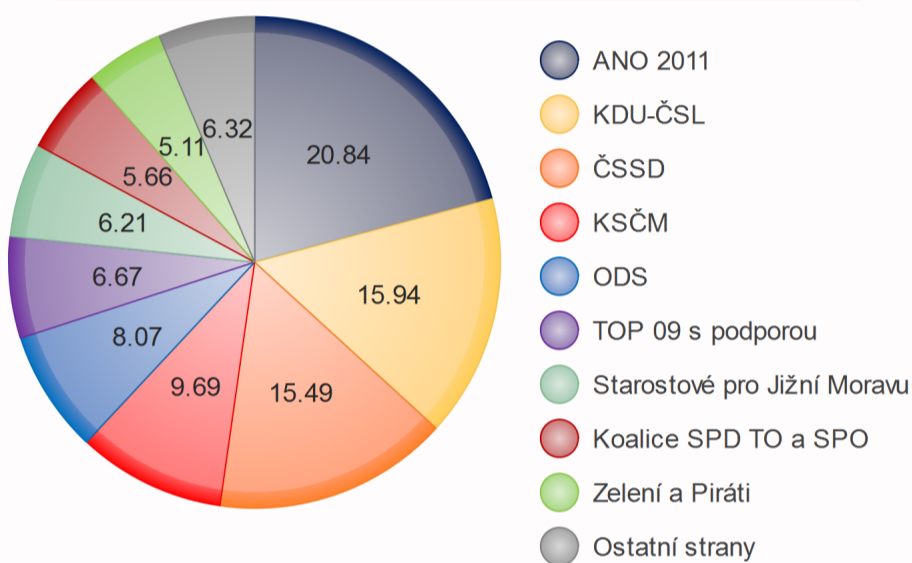

Jihomoravský kraj

Krajské volby

2016

Kandidáti rozdělení podle pohlaví a věku

Výsledky voleb

Počet hlasů v %

Počet mandátů

65

ANO 2011	15 mandátů
KDU-ČSL	11 mandátů
ČSSD	11 mandátů
KSČM	7 mandátů
ODS	6 mandátů
TOP 09 s podporou Starostů a "Žít Brno"	4 mandáty
Starostové pro Jižní Moravu	4 mandáty
Koalice SPD TO a SPO	4 mandáty
Zelení a Piráti	3 mandáty