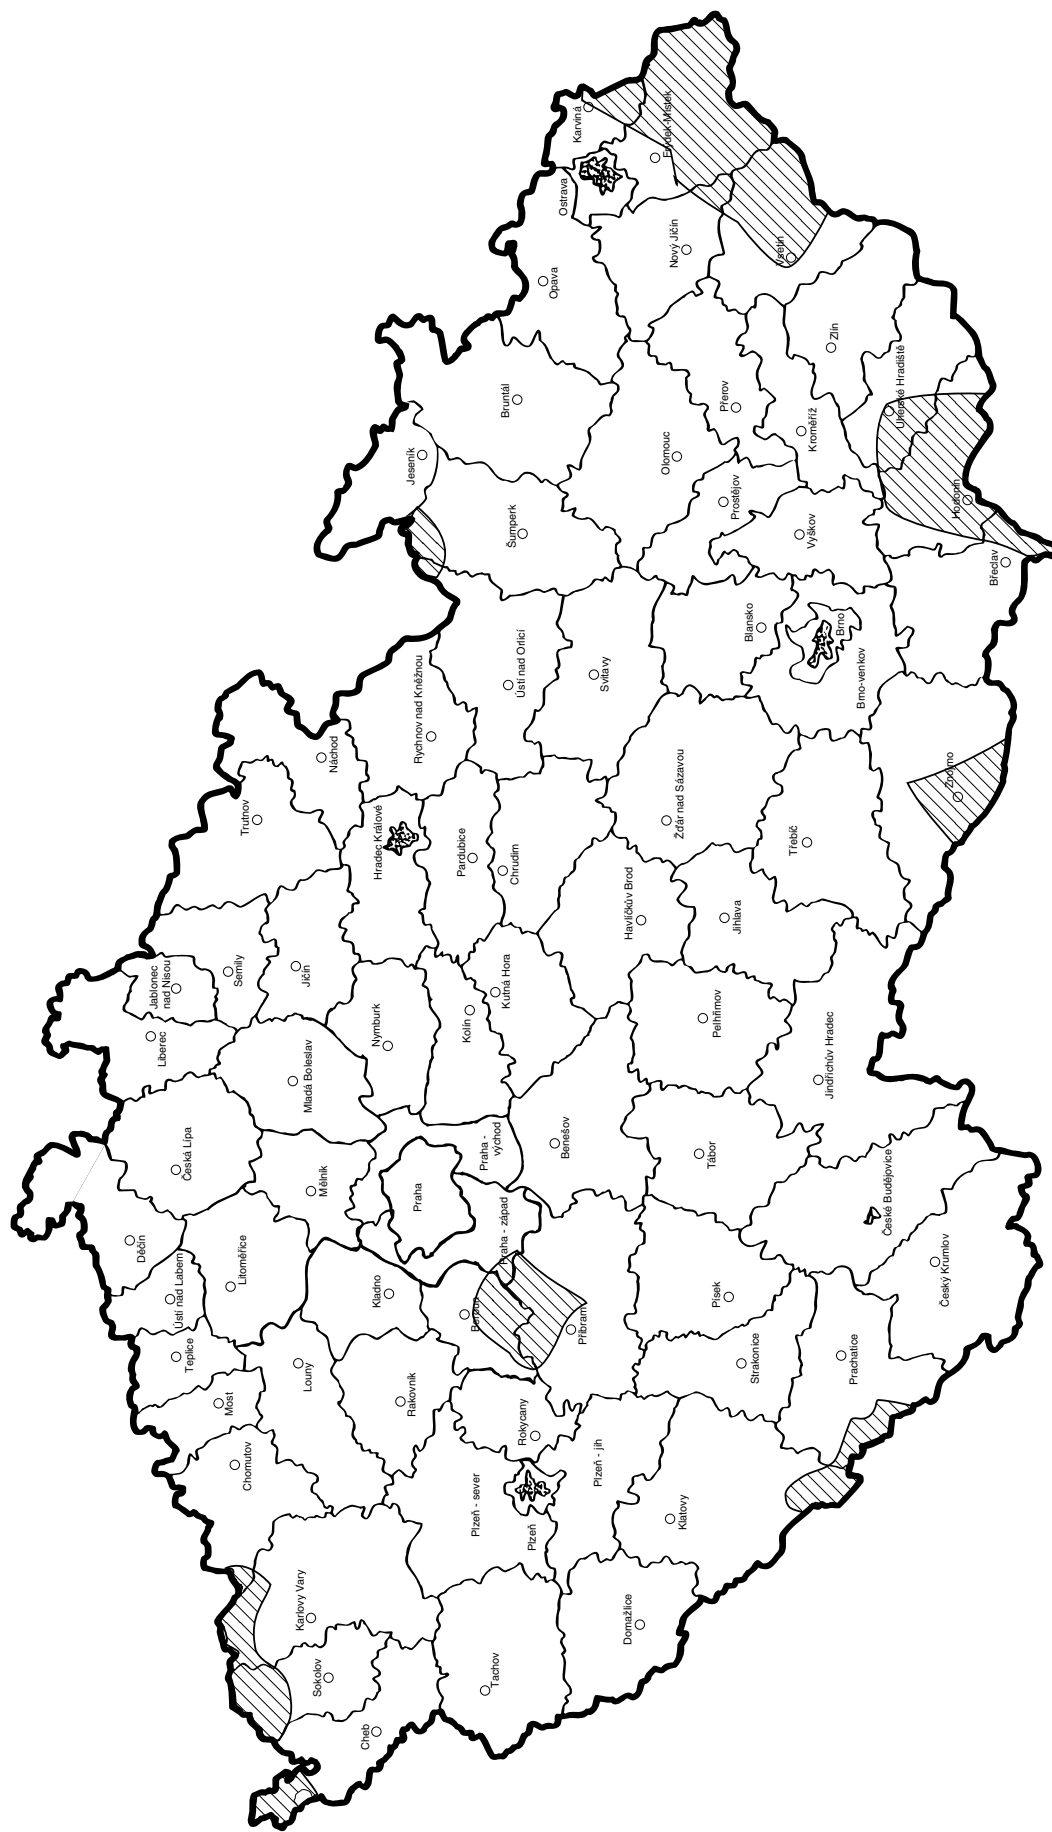

Mapa č. 2 - Orientační mapa území nepokrytého sítí ČT2 (stav k 31. 12. 2003)

▨ Území nepokryté signálem ČT2 (podle měření ČTÚ a odhadu výpočtem intenzity pole pro E. V. TV pásmo 69 < dB/μV/m u vysílačů České Budějovice, Cheb, Příbram, Uherský Brod, Votice, Valašské Klobouky, Klatovy, Vimperk, Praha-Cukrák a Sušice)