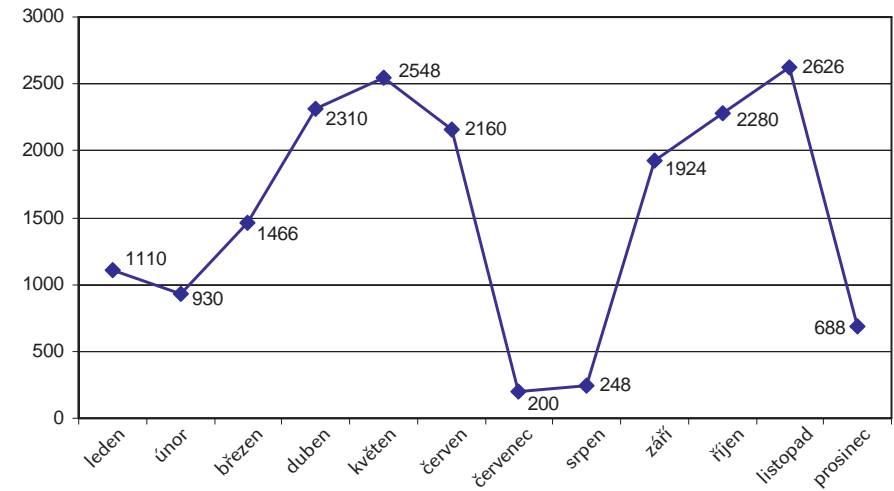

Práce Parlamentního institutu za rok 2009

(od 1. 1. 2009 do 31. 12. 2009)

	Počet prací	
	ks	%
Práce celkem	680	100%
z toho:		
– uvedené v Seznamu vybraných prací (dále jen seznamové)	23	3%
– neuvedené v Seznamu vybraných prací (dále jen neuvedené v seznamu)	149	22%
– vybraná témata a monitoring	25	4%
– opovědi na dotazy (dopis, fax, e-mail)	93	14%
– stanoviska k návrhům zákonů	57	8%
– předběžné konzultace	9	1%
– informace k dokumentům EU (podkladové materiály, přehledy)	155	23%
– The European Centre for Parliamentary Research and Documentation (ECPRD)	138	20%
– přednášková činnost	31	5%
Práce vypracované:	680	100%
– na požádání /celkem/	618	91%
– pro Poslaneckou sněmovnu	337	55%
– pro Senát	72	12%
– pro poslance EP	8	1%
– zahraniční parlamenty	176	28%
– ostatní	25	4%
– z vlastní iniciativy PI	62	9%
Práce objednané PS či Senátem:	409	100%
– sněmovním nebo senátním výborem či komisí	267	65%
– přímo poslancem či senátorem	142	35%
Práce dle politické příslušnosti zadávajícího poslance či senátora	142	100%
– ČSSD	61	43%
– ODS	43	30%
– KDU-ČSL	15	11%
– KSČM	10	7%
– BEZ P.P.	8	6%
– Zelení	5	3%

Zpracoval Parlamentní institut – březen 2010

Vývoj celkového počtu úkolů zpracovávaných PI v letech 1997–2009

Procentuální podíl druhů zpracovávaných dotazů v roce 2009

Vývoj rozvržení činnosti PI dle zadavatele v letech 1997–2009

Počet návštěvníků Informačního střediska v rámci prohlídek PS a odborných seminářů za rok 2009

Podíl politických stran na zadávání dotazů PI v roce 2009

Porovnání počtu návštěvníků prohlídek Poslanecké sněmovny v letech 2006–2009