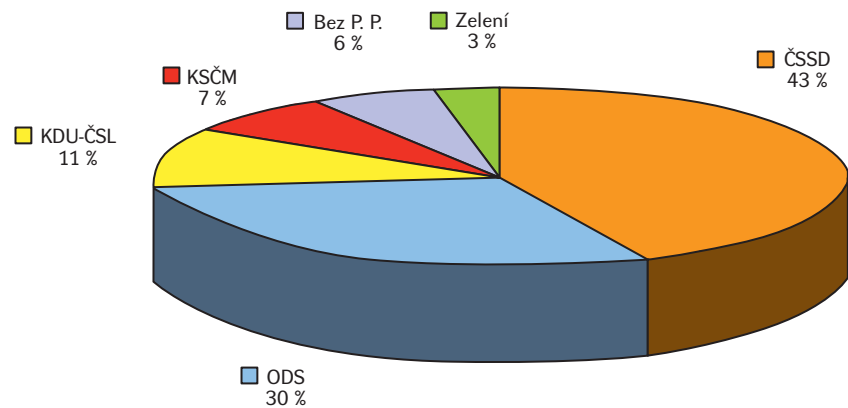

Podíl politických stran na zadávání dotazů PI v roce 2009