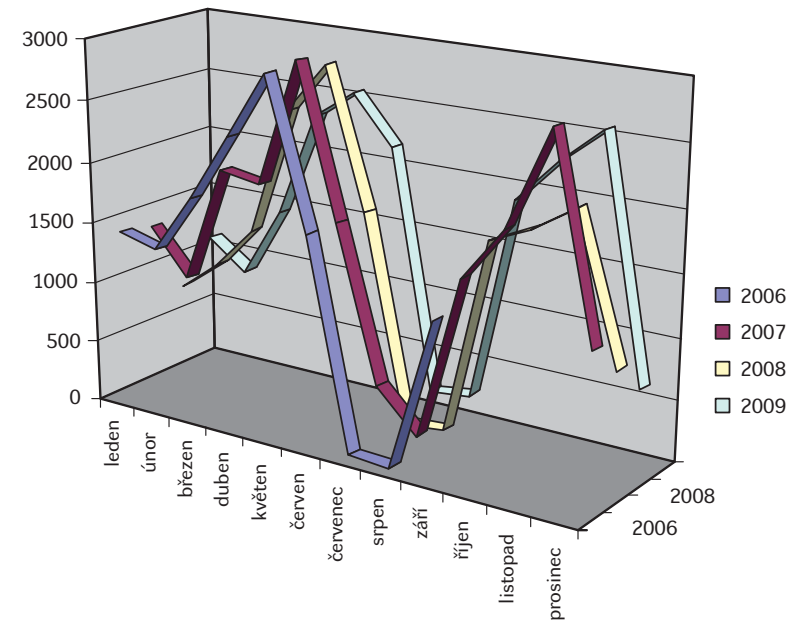

Práce Parlamentního institutu za rok 2009

(od 1. 1. 2009 do 31. 12. 2009)

	Počet prací	
	ks	%
Práce celkem	680	100%
z toho:		
– uvedené v Seznamu vybraných prací (dále jen seznamové)	23	3%
– neuvedené v Seznamu vybraných prací (dále jen neuvedené v seznamu)	149	22%
– vybraná témata a monitoring	25	4%
– opovědi na dotazy (dopis, fax, e-mail)	93	14%
– stanoviska k návrhům zákonů	57	8%
– předběžné konzultace	9	1%
– informace k dokumentům EU (podkladové materiály, přehledy)	155	23%
– The European Centre for Parliamentary Research and Documentation (ECPRD)	138	20%
– přednášková činnost	31	5%
Práce vypracované:	680	100%
– na požádání /celkem/	618	91%
– pro Poslaneckou sněmovnu	337	55%
– pro Senát	72	12%
– pro poslance EP	8	1%
– zahraniční parlamenty	176	28%
– ostatní	25	4%
– z vlastní iniciativy PI	62	9%
Práce objednané PS či Senátem:	409	100%
– sněmovním nebo senátním výborem či komisí	267	65%
– přímo poslancem či senátorem	142	35%
Práce dle politické příslušnosti zadávajícího poslance či senátora	142	100%
– ČSSD	61	43%
– ODS	43	30%
– KDU-ČSL	15	11%
– KSČM	10	7%
– BEZ P.P.	8	6%
– Zelení	5	3%

Zpracoval Parlamentní institut – březen 2010

Vývoj celkového počtu úkolů zpracovávaných PI v letech 1997–2009

Procentuální podíl druhů zpracovávaných dotazů v roce 2009

Vývoj rozvržení činnosti PI dle zadavatele v letech 1997–2009

Počet návštěvníků Informačního střediska v rámci prohlídek PS a odborných seminářů za rok 2009

Podíl politických stran na zadávání dotazů PI v roce 2009

Porovnání počtu návštěvníků prohlídek Poslanecké sněmovny v letech 2006–2009