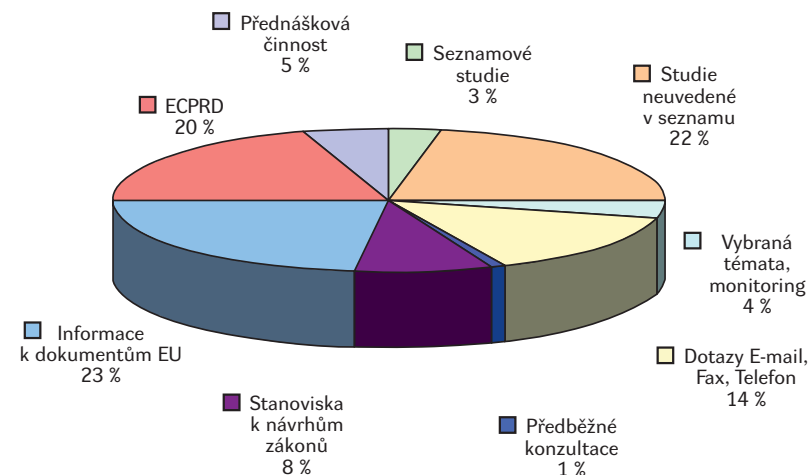

Práce Parlamentního institutu za rok 2009

(od 1. 1. 2009 do 31. 12. 2009)

	Počet prací	
	ks	%
Práce celkem	680	100%
z toho:		
– uvedené v Seznamu vybraných prací (dále jen seznamové)	23	3%
– neuvedené v Seznamu vybraných prací (dále jen neuvedené v seznamu)	149	22%
– vybraná témata a monitoring	25	4%
– opovědi na dotazy (dopis, fax, e-mail)	93	14%
– stanoviska k návrhům zákonů	57	8%
– předběžné konzultace	9	1%
– informace k dokumentům EU (podkladové materiály, přehledy)	155	23%
– The European Centre for Parliamentary Research and Documentation (ECPRD)	138	20%
– přednášková činnost	31	5%
Práce vypracované:	680	100%
– na požádání /celkem/	618	91%
– pro Poslaneckou sněmovnu	337	55%
– pro Senát	72	12%
– pro poslance EP	8	1%
– zahraniční parlamenty	176	28%
– ostatní	25	4%
– z vlastní iniciativy PI	62	9%
Práce objednané PS či Senátem:	409	100%
– sněmovním nebo senátním výborem či komisí	267	65%
– přímo poslancem či senátorem	142	35%
Práce dle politické příslušnosti zadávajícího poslance či senátora	142	100%
– ČSSD	61	43%
– ODS	43	30%
– KDU-ČSL	15	11%
– KSČM	10	7%
– BEZ P.P.	8	6%
– Zelení	5	3%

Zpracoval Parlamentní institut – březen 2010

Vývoj celkového počtu úkolů zpracovávaných PI v letech 1997–2009

Procentuální podíl druhů zpracovávaných dotazů v roce 2009

Vývoj rozvržení činnosti PI dle zadavatele v letech 1997–2009