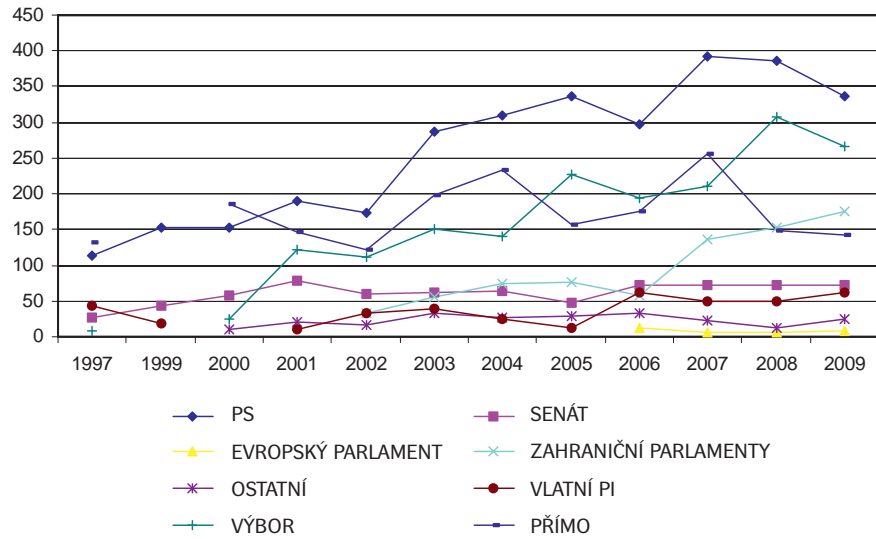

Práce Parlamentního institutu za rok 2009

(od 1. 1. 2009 do 31. 12. 2009)

	Počet prací	
	ks	%
Práce celkem	680	100%
z toho:		
– uvedené v Seznamu vybraných prací (dále jen seznamové)	23	3%
– neuvedené v Seznamu vybraných prací (dále jen neuvedené v seznamu)	149	22%
– vybraná témata a monitoring	25	4%
– opovědi na dotazy (dopis, fax, e-mail)	93	14%
– stanoviska k návrhům zákonů	57	8%
– předběžné konzultace	9	1%
– informace k dokumentům EU (podkladové materiály, přehledy)	155	23%
– The European Centre for Parliamentary Research and Documentation (ECPRD)	138	20%
– přednášková činnost	31	5%
Práce vypracované:	680	100%
– na požádání /celkem/	618	91%
– pro Poslaneckou sněmovnu	337	55%
– pro Senát	72	12%
– pro poslance EP	8	1%
– zahraniční parlamenty	176	28%
– ostatní	25	4%
– z vlastní iniciativy PI	62	9%
Práce objednané PS či Senátem:	409	100%
– sněmovním nebo senátním výborem či komisí	267	65%
– přímo poslancem či senátorem	142	35%
Práce dle politické příslušnosti zadávajícího poslance či senátora	142	100%
– ČSSD	61	43%
– ODS	43	30%
– KDU-ČSL	15	11%
– KSČM	10	7%
– BEZ P.P.	8	6%
– Zelení	5	3%

Zpracoval Parlamentní institut – březen 2010

Vývoj celkového počtu úkolů zpracovávaných PI v letech 1997–2009

Procentuální podíl druhů zpracovávaných dotazů v roce 2009

Vývoj rozvržení činnosti PI dle zadavatele v letech 1997–2009

Počet návštěvníků Informačního střediska v rámci prohlídek PS a odborných seminářů za rok 2009

Podíl politických stran na zadávání dotazů PI v roce 2009

Porovnání počtu návštěvníků prohlídek Poslanecké sněmovny v letech 2006–2009