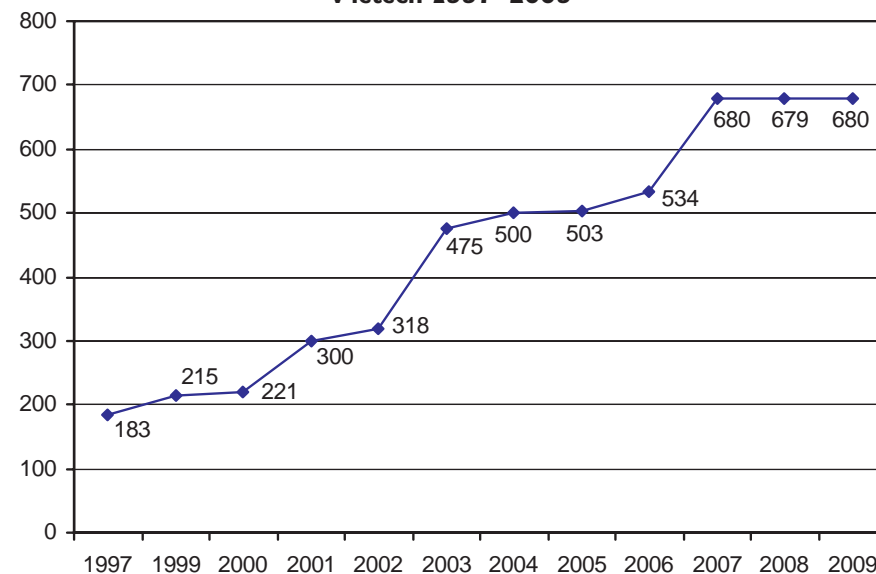

Práce Parlamentního institutu za rok 2009

(od 1. 1. 2009 do 31. 12. 2009)

	Počet prací	
	ks	%
Práce celkem	680	100%
z toho:		
– uvedené v Seznamu vybraných prací (dále jen seznamové)	23	3%
– neuvedené v Seznamu vybraných prací (dále jen neuvedené v seznamu)	149	22%
– vybraná témata a monitoring	25	4%
– opovědi na dotazy (dopis, fax, e-mail)	93	14%
– stanoviska k návrhům zákonů	57	8%
– předběžné konzultace	9	1%
– informace k dokumentům EU (podkladové materiály, přehledy)	155	23%
– The European Centre for Parliamentary Research and Documentation (ECPRD)	138	20%
– přednášková činnost	31	5%
Práce vypracované:	680	100%
– na požádání /celkem/	618	91%
– pro Poslaneckou sněmovnu	337	55%
– pro Senát	72	12%
– pro poslance EP	8	1%
– zahraniční parlamenty	176	28%
– ostatní	25	4%
– z vlastní iniciativy PI	62	9%
Práce objednané PS či Senátem:	409	100%
– sněmovním nebo senátním výborem či komisí	267	65%
– přímo poslancem či senátorem	142	35%
Práce dle politické příslušnosti zadávajícího poslance či senátora	142	100%
– ČSSD	61	43%
– ODS	43	30%
– KDU-ČSL	15	11%
– KSČM	10	7%
– BEZ P.P.	8	6%
– Zelení	5	3%

Zpracoval Parlamentní institut – březen 2010

Vývoj celkového počtu úkolů zpracovávaných PI v letech 1997–2009

Procentuální podíl druhů zpracovávaných dotazů v roce 2009

Vývoj rozvržení činnosti PI dle zadavatele v letech 1997–2009

Počet návštěvníků Informačního střediska v rámci prohlídek PS a odborných seminářů za rok 2009

Podíl politických stran na zadávání dotazů PI v roce 2009

Porovnání počtu návštěvníků prohlídek Poslanecké sněmovny v letech 2006–2009