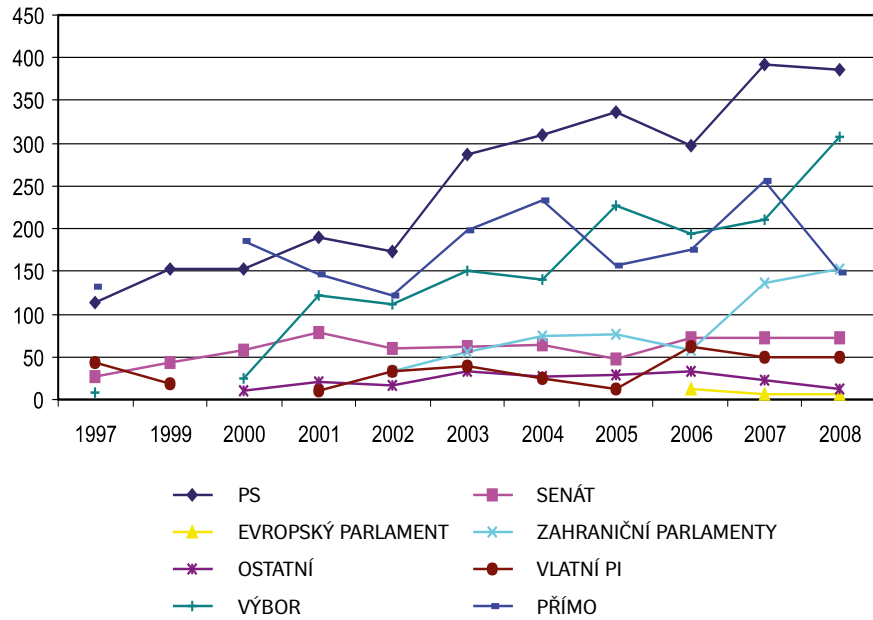

Práce Parlamentního institutu za rok 2008

(od 1. 1. 2008 do 31. 12. 2008)

	Počet prací ks	%
Práce celkem	679	100%
z toho:		
– uvedené v Seznamu vybraných prací (dále jen seznamové)	19	3%
– neuvedené v Seznamu vybraných prací (dále jen neuvedené v seznamu)	135	20%
– vybraná témata a monitoring	28	4%
– opovědi na dotazy (dopis, fax, e-mail)	134	20%
– stanoviska k návrhům zákonů	19	3%
– předběžné konzultace	15	2%
– informace k dokumentům EU (podkladové materiály, přehledy)	182	27%
– The European Centre for Parliamentary Research and Documentation (ECPRD)	111	16%
– přednášková činnost	36	5%
Práce vypracované:	679	100%
– na požádání /celkem/	629	93%
– pro Poslaneckou sněmovnu	385	62%
– pro Senát	72	11%
– pro poslance EP	7	1%
– zahraniční parlamenty	152	24%
– ostatní	13	2%
– z vlastní iniciativy PI	50	7%
Práce objednané PS či Senátem:	457	100%
– sněmovním nebo senátním výborem či komisí	308	67%
– poslancem či senátorem (PŘÍMO)	149	33%
Práce dle politické příslušnosti zadávajícího poslance či senátora	149	100%
– ČSSD	59	40%
– ODS	38	25%
– KDU-ČSL	24	16%
– KSČM	5	3%
– BEZ P.P.	4	3%
– Zelení	19	13%

Zpracoval Parlamentní institut – únor 2009.

Vývoj celkového počtu úkolů zpracovávaných PI v letech 1997–2008

Procentuální podíl druhů zpracovávaných dotazů v roce 2008

Vývoj rozvržení činnosti PI dle zadavatele v letech 1996–2008

Počet návštěvníků Informačního střediska v rámci prohlídek PS a odborných seminářů za rok 2008

Podíl politických stran na zadávání dotazů PI v roce 2008

Porovnání počtu návštěvníků prohlídek Poslanecké sněmovny v letech 2006–2008