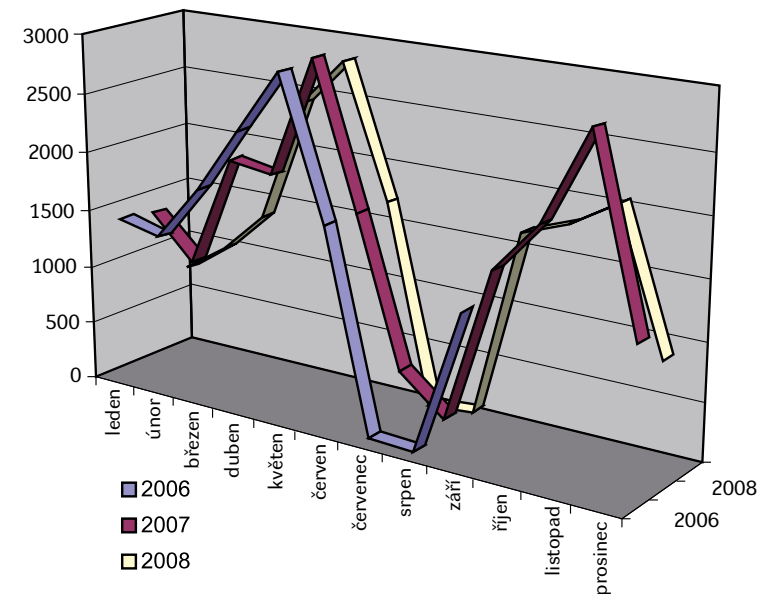

Práce Parlamentního institutu za rok 2008

(od 1. 1. 2008 do 31. 12. 2008)

	Počet prací ks	%
Práce celkem	679	100%
z toho:		
– uvedené v Seznamu vybraných prací (dále jen seznamové)	19	3%
– neuvedené v Seznamu vybraných prací (dále jen neuvedené v seznamu)	135	20%
– vybraná témata a monitoring	28	4%
– opovědi na dotazy (dopis, fax, e-mail)	134	20%
– stanoviska k návrhům zákonů	19	3%
– předběžné konzultace	15	2%
– informace k dokumentům EU (podkladové materiály, přehledy)	182	27%
– The European Centre for Parliamentary Research and Documentation (ECPRD)	111	16%
– přednášková činnost	36	5%
Práce vypracované:	679	100%
– na požádání /celkem/	629	93%
– pro Poslaneckou sněmovnu	385	62%
– pro Senát	72	11%
– pro poslance EP	7	1%
– zahraniční parlamenty	152	24%
– ostatní	13	2%
– z vlastní iniciativy PI	50	7%
Práce objednané PS či Senátem:	457	100%
– sněmovním nebo senátním výborem či komisí	308	67%
– poslancem či senátorem (PŘÍMO)	149	33%
Práce dle politické příslušnosti zadávajícího poslance či senátora	149	100%
– ČSSD	59	40%
– ODS	38	25%
– KDU-ČSL	24	16%
– KSČM	5	3%
– BEZ P.P.	4	3%
– Zelení	19	13%

Zpracoval Parlamentní institut – únor 2009.

Vývoj celkového počtu úkolů zpracovávaných PI v letech 1997–2008

Procentuální podíl druhů zpracovávaných dotazů v roce 2008

Vývoj rozvržení činnosti PI dle zadavatele v letech 1996–2008

Počet návštěvníků Informačního střediska v rámci prohlídek PS a odborných seminářů za rok 2008

Podíl politických stran na zadávání dotazů PI v roce 2008

Porovnání počtu návštěvníků prohlídek Poslanecké sněmovny v letech 2006–2008