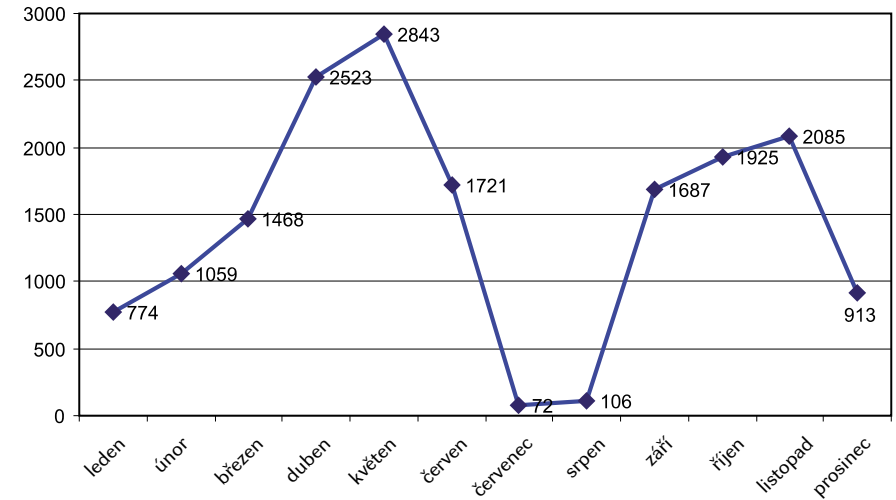

Práce Parlamentního institutu za rok 2008

(od 1. 1. 2008 do 31. 12. 2008)

	Počet prací ks	%
Práce celkem	679	100%
z toho:		
– uvedené v Seznamu vybraných prací (dále jen seznamové)	19	3%
– neuvedené v Seznamu vybraných prací (dále jen neuvedené v seznamu)	135	20%
– vybraná témata a monitoring	28	4%
– opovědi na dotazy (dopis, fax, e-mail)	134	20%
– stanoviska k návrhům zákonů	19	3%
– předběžné konzultace	15	2%
– informace k dokumentům EU (podkladové materiály, přehledy)	182	27%
– The European Centre for Parliamentary Research and Documentation (ECPRD)	111	16%
– přednášková činnost	36	5%
Práce vypracované:	679	100%
– na požádání /celkem/	629	93%
– pro Poslaneckou sněmovnu	385	62%
– pro Senát	72	11%
– pro poslance EP	7	1%
– zahraniční parlamenty	152	24%
– ostatní	13	2%
– z vlastní iniciativy PI	50	7%
Práce objednané PS či Senátem:	457	100%
– sněmovním nebo senátním výborem či komisí	308	67%
– poslancem či senátorem (PŘÍMO)	149	33%
Práce dle politické příslušnosti zadávajícího poslance či senátora	149	100%
– ČSSD	59	40%
– ODS	38	25%
– KDU-ČSL	24	16%
– KSČM	5	3%
– BEZ P.P.	4	3%
– Zelení	19	13%

Zpracoval Parlamentní institut – únor 2009.

Vývoj celkového počtu úkolů zpracovávaných PI v letech 1997–2008

Procentuální podíl druhů zpracovávaných dotazů v roce 2008

Vývoj rozvržení činnosti PI dle zadavatele v letech 1996–2008

Počet návštěvníků Informačního střediska v rámci prohlídek PS a odborných seminářů za rok 2008

Podíl politických stran na zadávání dotazů PI v roce 2008

Porovnání počtu návštěvníků prohlídek Poslanecké sněmovny v letech 2006–2008