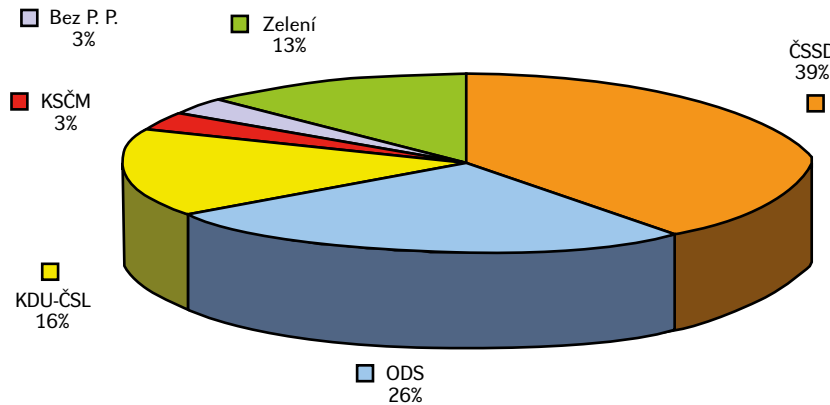

Práce Parlamentního institutu za rok 2008

(od 1. 1. 2008 do 31. 12. 2008)

	Počet prací ks	%
Práce celkem	679	100%
z toho:		
– uvedené v Seznamu vybraných prací (dále jen seznamové)	19	3%
– neuvedené v Seznamu vybraných prací (dále jen neuvedené v seznamu)	135	20%
– vybraná témata a monitoring	28	4%
– opovědi na dotazy (dopis, fax, e-mail)	134	20%
– stanoviska k návrhům zákonů	19	3%
– předběžné konzultace	15	2%
– informace k dokumentům EU (podkladové materiály, přehledy)	182	27%
– The European Centre for Parliamentary Research and Documentation (ECPRD)	111	16%
– přednášková činnost	36	5%
Práce vypracované:	679	100%
– na požádání /celkem/	629	93%
– pro Poslaneckou sněmovnu	385	62%
– pro Senát	72	11%
– pro poslance EP	7	1%
– zahraniční parlamenty	152	24%
– ostatní	13	2%
– z vlastní iniciativy PI	50	7%
Práce objednané PS či Senátem:	457	100%
– sněmovním nebo senátním výborem či komisí	308	67%
– poslancem či senátorem (PŘÍMO)	149	33%
Práce dle politické příslušnosti zadávajícího poslance či senátora	149	100%
– ČSSD	59	40%
– ODS	38	25%
– KDU-ČSL	24	16%
– KSČM	5	3%
– BEZ P.P.	4	3%
– Zelení	19	13%

Zpracoval Parlamentní institut – únor 2009.

Vývoj celkového počtu úkolů zpracovávaných PI v letech 1997–2008

Procentuální podíl druhů zpracovávaných dotazů v roce 2008

Vývoj rozvržení činnosti PI dle zadavatele v letech 1996–2008

Počet návštěvníků Informačního střediska v rámci prohlídek PS a odborných seminářů za rok 2008

Podíl politických stran na zadávání dotazů PI v roce 2008

Porovnání počtu návštěvníků prohlídek Poslanecké sněmovny v letech 2006–2008