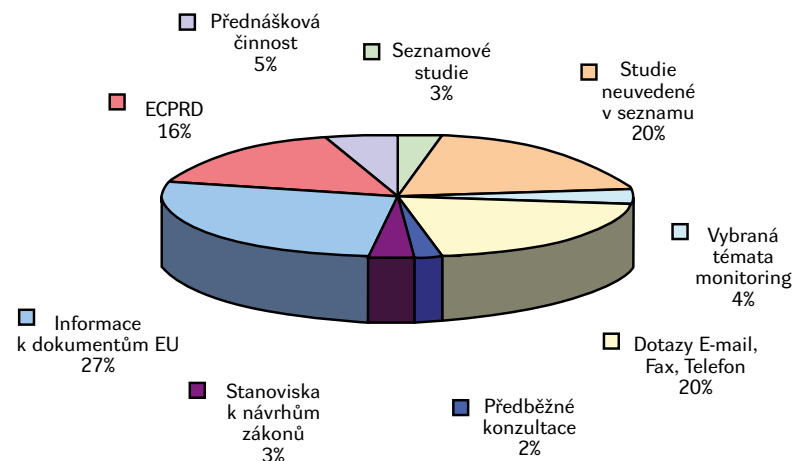

Práce Parlamentního institutu za rok 2008

(od 1. 1. 2008 do 31. 12. 2008)

	Počet prací ks	%
Práce celkem	679	100%
z toho:		
– uvedené v Seznamu vybraných prací (dále jen seznamové)	19	3%
– neuvedené v Seznamu vybraných prací (dále jen neuvedené v seznamu)	135	20%
– vybraná témata a monitoring	28	4%
– opovědi na dotazy (dopis, fax, e-mail)	134	20%
– stanoviska k návrhům zákonů	19	3%
– předběžné konzultace	15	2%
– informace k dokumentům EU (podkladové materiály, přehledy)	182	27%
– The European Centre for Parliamentary Research and Documentation (ECPRD)	111	16%
– přednášková činnost	36	5%
Práce vypracované:	679	100%
– na požádání /celkem/	629	93%
– pro Poslaneckou sněmovnu	385	62%
– pro Senát	72	11%
– pro poslance EP	7	1%
– zahraniční parlamenty	152	24%
– ostatní	13	2%
– z vlastní iniciativy PI	50	7%
Práce objednané PS či Senátem:	457	100%
– sněmovním nebo senátním výborem či komisí	308	67%
– poslancem či senátorem (PŘÍMO)	149	33%
Práce dle politické příslušnosti zadávajícího poslance či senátora	149	100%
– ČSSD	59	40%
– ODS	38	25%
– KDU-ČSL	24	16%
– KSČM	5	3%
– BEZ P.P.	4	3%
– Zelení	19	13%

Zpracoval Parlamentní institut – únor 2009.

Vývoj celkového počtu úkolů zpracovávaných PI v letech 1997–2008

Procentuální podíl druhů zpracovávaných dotazů v roce 2008

Vývoj rozvržení činnosti PI dle zadavatele v letech 1996–2008

Počet návštěvníků Informačního střediska v rámci prohlídek PS a odborných seminářů za rok 2008

Podíl politických stran na zadávání dotazů PI v roce 2008

Porovnání počtu návštěvníků prohlídek Poslanecké sněmovny v letech 2006–2008