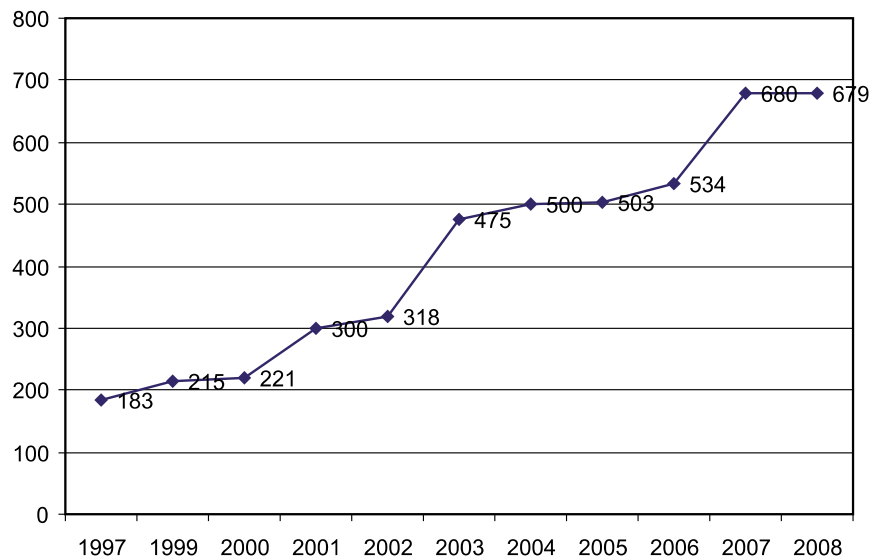

Práce Parlamentního institutu za rok 2008

(od 1. 1. 2008 do 31. 12. 2008)

	Počet prací ks	%
Práce celkem	679	100%
z toho:		
– uvedené v Seznamu vybraných prací (dále jen seznamové)	19	3%
– neuvedené v Seznamu vybraných prací (dále jen neuvedené v seznamu)	135	20%
– vybraná témata a monitoring	28	4%
– opovědi na dotazy (dopis, fax, e-mail)	134	20%
– stanoviska k návrhům zákonů	19	3%
– předběžné konzultace	15	2%
– informace k dokumentům EU (podkladové materiály, přehledy)	182	27%
– The European Centre for Parliamentary Research and Documentation (ECPRD)	111	16%
– přednášková činnost	36	5%
Práce vypracované:	679	100%
– na požádání /celkem/	629	93%
– pro Poslaneckou sněmovnu	385	62%
– pro Senát	72	11%
– pro poslance EP	7	1%
– zahraniční parlamenty	152	24%
– ostatní	13	2%
– z vlastní iniciativy PI	50	7%
Práce objednané PS či Senátem:	457	100%
– sněmovním nebo senátním výborem či komisí	308	67%
– poslancem či senátorem (PŘÍMO)	149	33%
Práce dle politické příslušnosti zadávajícího poslance či senátora	149	100%
– ČSSD	59	40%
– ODS	38	25%
– KDU-ČSL	24	16%
– KSČM	5	3%
– BEZ P.P.	4	3%
– Zelení	19	13%

Zpracoval Parlamentní institut – únor 2009.

Vývoj celkového počtu úkolů zpracovávaných PI v letech 1997–2008

Procentuální podíl druhů zpracovávaných dotazů v roce 2008

Vývoj rozvržení činnosti PI dle zadavatele v letech 1996–2008

Počet návštěvníků Informačního střediska v rámci prohlídek PS a odborných seminářů za rok 2008

Podíl politických stran na zadávání dotazů PI v roce 2008

Porovnání počtu návštěvníků prohlídek Poslanecké sněmovny v letech 2006–2008